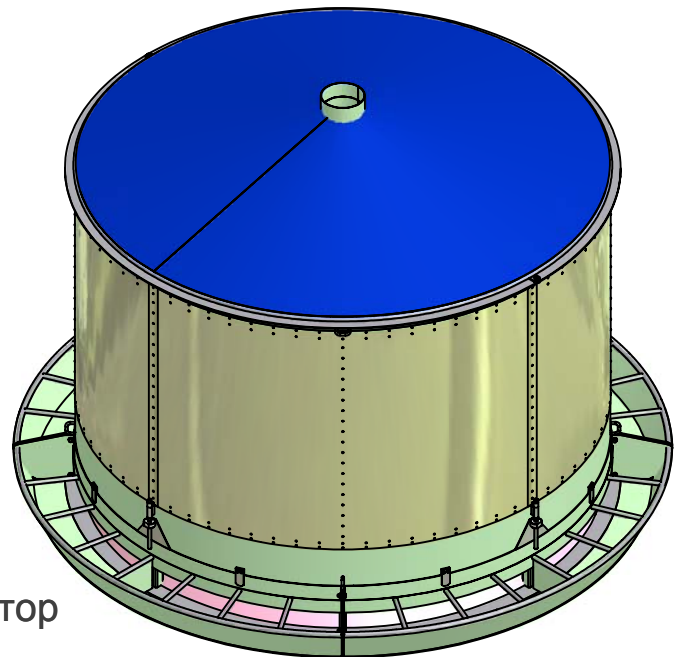

Кормушка для откорма свиней (круглая) на 32 места

Технические характеристики

Тип кормушки	разборная, круглая, закрытая сверху
Габаритные размеры ДхШхВ, мм	3087х3087х2196
Общий вес кормушки, кг	455
Суммарный вес кормомест, кг	128
Количество кормомест, шт.	32
Количество съемных секций кормомест, шт	4
Размеры кормоместа по ширине, мм	275
Полезный объем бункера, м ³	6
Способ дозирования корма	механический
Ход дозатора, мм	120
Количество дозаторов, шт.	4
Способ загрузки корма	пневматический или механический

Материалы элементов кормушки

Распределительный конус

Кормоместа

Обшивка корпуса

Каркас кормушки

Обшивка крыши

Полипропилен

Черный металл оцинкованный

Оцинкованная сталь

Черный металл

Тент

Разрез кормоместа

Регулировочный винт