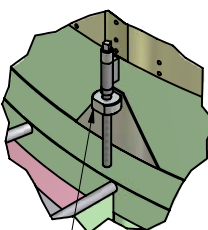

Кормушка для откорма свиней (круглая) на 32 места

Технические характеристики

Тип кормушки	разборная, круглая, закрытая сверху
Габаритные размеры ДхШхВ, мм	3087х3087х2196
Общий вес кормушки, кг	455
Суммарный вес кормомест, кг	128
Количество кормомест, шт.	32
Количество съемных секций кормомест, шт	4
Размеры кормоместа по ширине, мм	275
Полезный объем бункера, м ³	6
Способ дозирования корма	механический
Ход дозатора, мм	120
Количество дозаторов, шт.	4
Способ загрузки корма	пневматический или механический

Материалы элементов кормушки

Распределительный конус

Кормоместа

Обшивка корпуса

Каркас кормушки

Обшивка крыши

Полипропилен

Черный металл оцинкованный

Оцинкованная сталь

Черный металл

Тент

Разрез кормоместа

Регулировочный винт