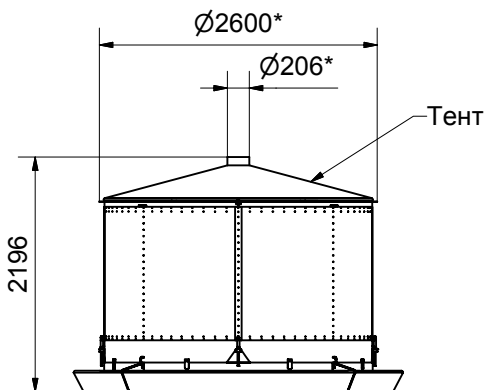

Кормушка для откорма свиней (круглая) на 32 места

Технические характеристики

Тип кормушки	разборная, круглая, закрытая сверху
Габаритные размеры ДхШхВ, мм	3087х3087х2196
Общий вес кормушки, кг	455
Суммарный вес кормомест, кг	128
Количество кормомест, шт.	32
Количество съемных секций кормомест, шт	4
Размеры кормоместа по ширине, мм	275
Полезный объем бункера, м³	6
Способ дозирования корма	механический
Ход дозатора, мм	120
Количество дозаторов, шт.	4
Способ загрузки корма	пневматический или механический

Материалы элементов кормушки

Распределительный конус

Кормоместа

Обшивка корпуса

Каркас кормушки

Обшивка крыши

Полипропилен

Черный металл оцинкованный

Оцинкованная сталь

Черный металл

Тент