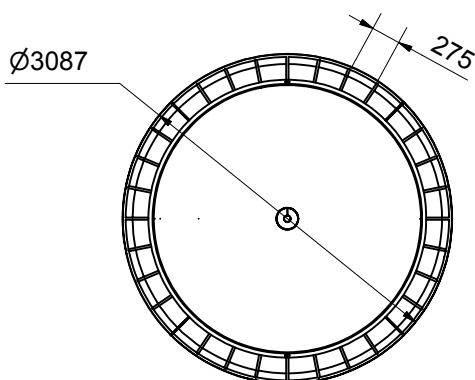

Кормушка для откорма свиней (круглая) на 32 места

Технические характеристики

Тип кормушки	разборная, круглая, закрытая сверху
Габаритные размеры ДхШхВ, мм	3087х3087х2196
Общий вес кормушки, кг	455
Суммарный вес кормомест, кг	128
Количество кормомест, шт.	32
Количество съемных секций кормомест, шт	4
Размеры кормоместа по ширине, мм	275
Полезный объем бункера, м ³	6
Способ дозирования корма	механический
Ход дозатора, мм	120
Количество дозаторов, шт.	4
Способ загрузки корма	пневматический или механический

Материалы элементов кормушки

Распределительный конус

Кормоместа

Обшивка корпуса

Каркас кормушки

Обшивка крыши

Полипропилен

Черный металл оцинкованный

Оцинкованная сталь

Черный металл

Тент

Разрез кормоместа

Регулировочный винт